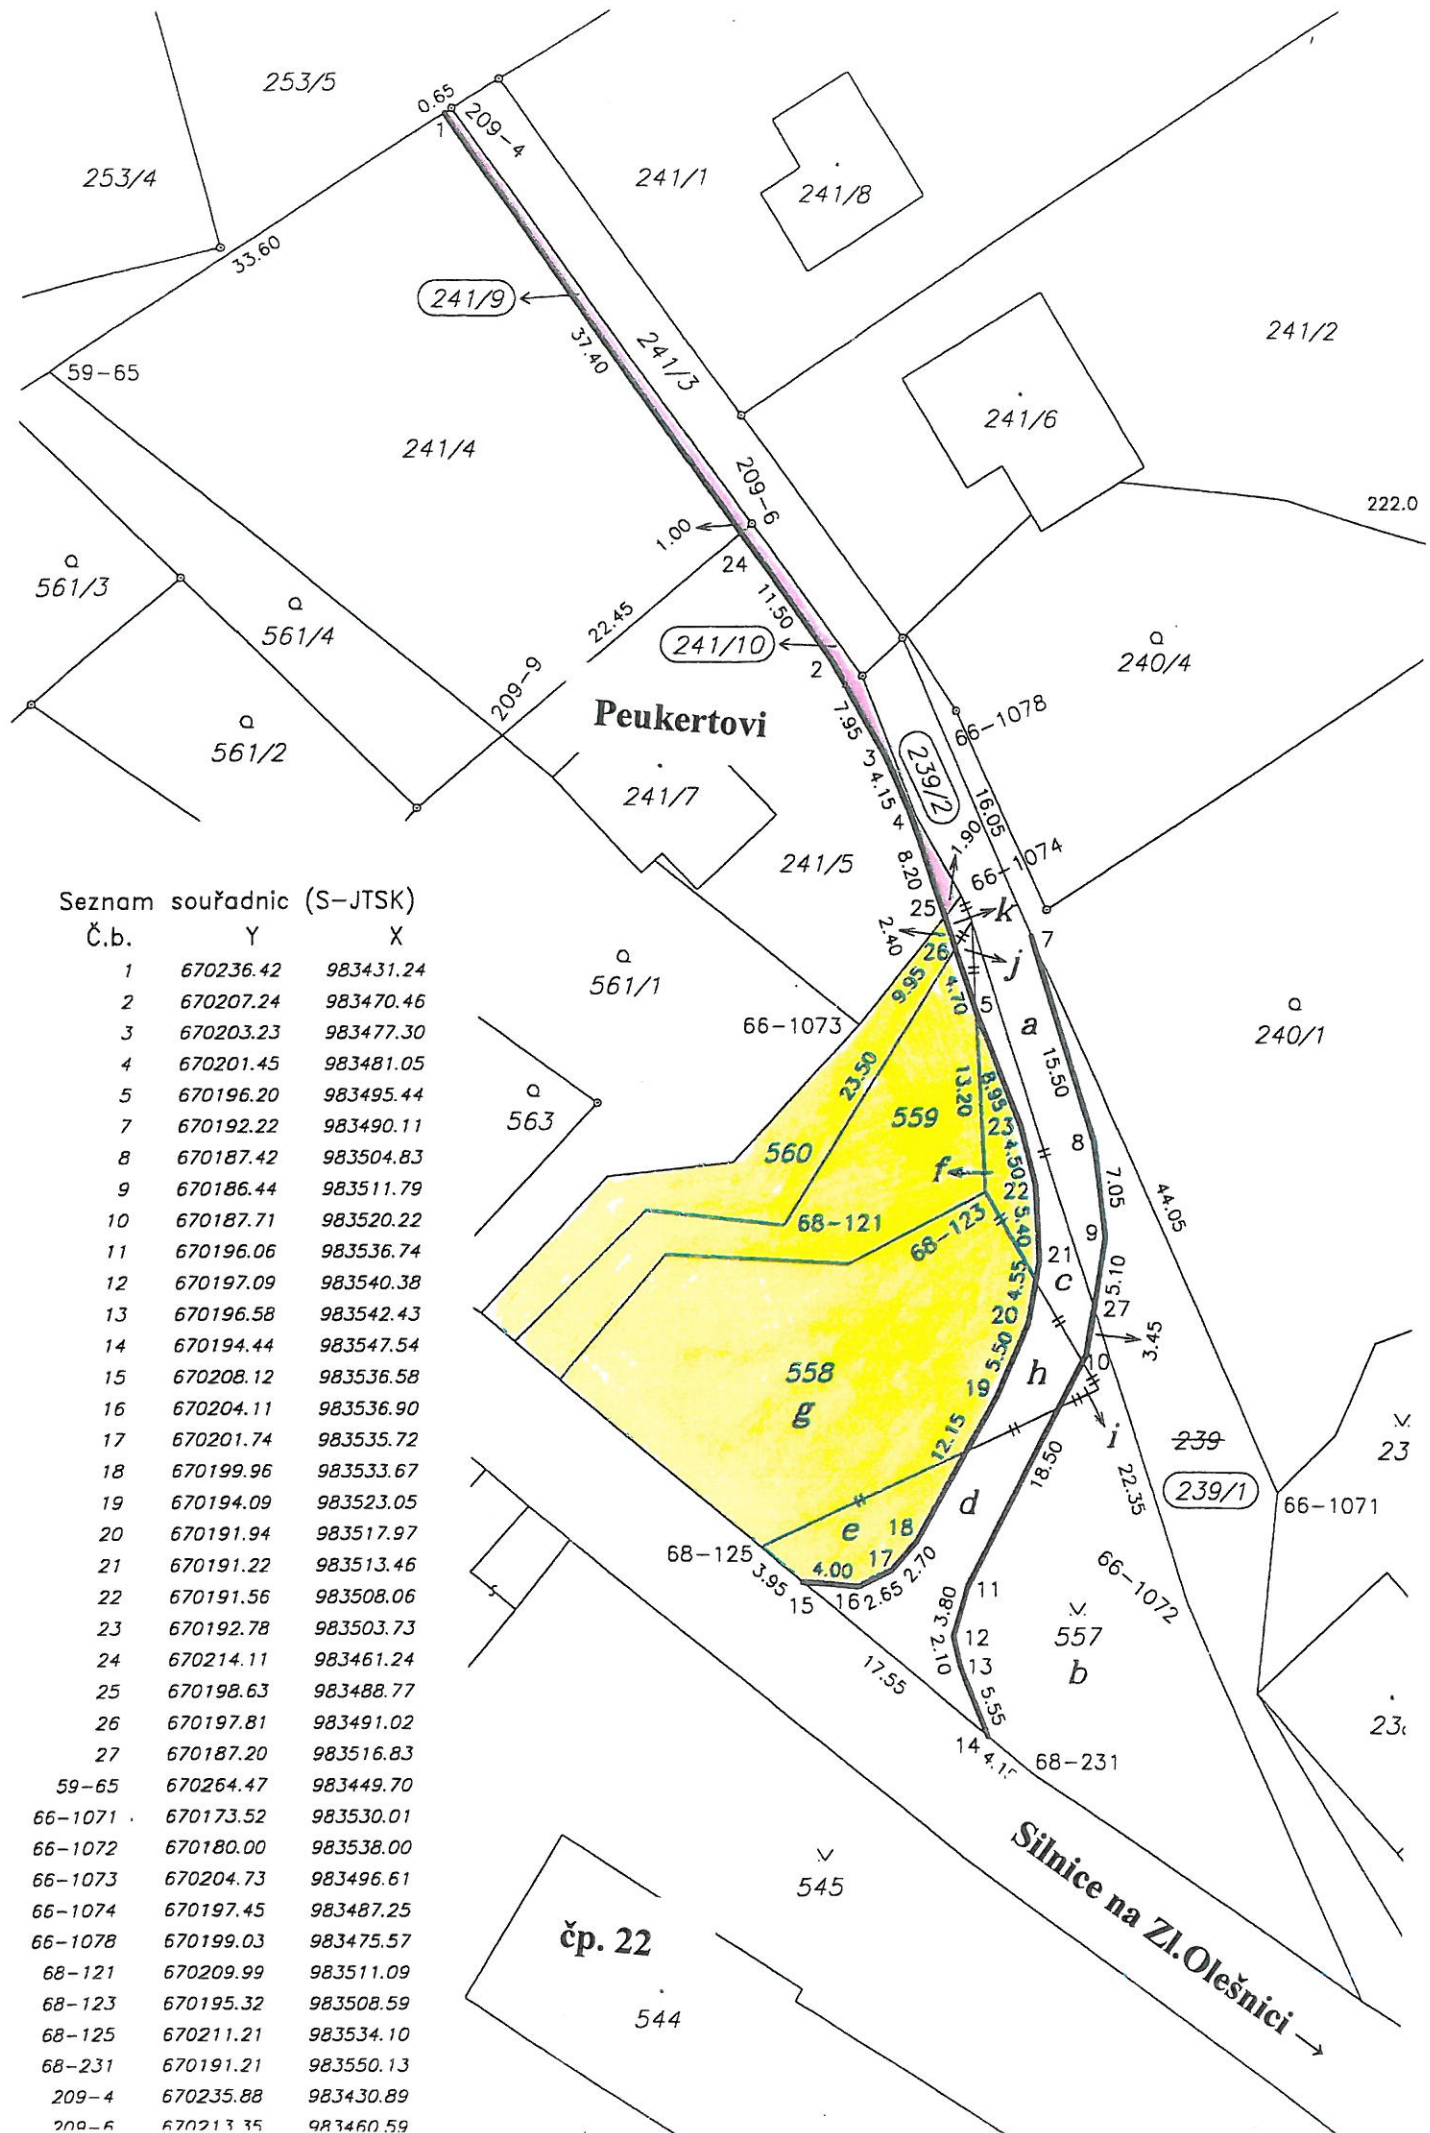

vydat záměr na prodej pozemkových parcel

- **č. 558** o výměře 612 m²
- **č. 559** o výměře 245 m²
- **č. 560** o výměře 165 m²

vše ostatní plochy, kú. Haratice, dle geometrického plánu č. 419 – 94/2005 pro rozdělení pozemků / žlutě zvýrazněno v grafické části geometrického plánu/,

Věra Mužíčková
starostka obce

Digitálně
podepsal
Věra
Mužíčková

Seznam souřadnic (S-JTSK)

Č.b.	Y	X
1	670236.42	983431.24
2	670207.24	983470.46
3	670203.23	983477.30
4	670201.45	983481.05
5	670196.20	983495.44
7	670192.22	983490.11
8	670187.42	983504.83
9	670186.44	983511.79
10	670187.71	983520.22
11	670196.06	983536.74
12	670197.09	983540.38
13	670196.58	983542.43
14	670194.44	983547.54
15	670208.12	983536.58
16	670204.11	983536.90
17	670201.74	983535.72
18	670199.96	983533.67
19	670194.09	983523.05
20	670191.94	983517.97
21	670191.22	983513.46
22	670191.56	983508.06
23	670192.78	983503.73
24	670214.11	983461.24
25	670198.63	983488.77
26	670197.81	983491.02
27	670187.20	983516.83
59-65	670264.47	983449.70
66-1071	670173.52	983530.01
66-1072	670180.00	983538.00
66-1073	670204.73	983496.61
66-1074	670197.45	983487.25
66-1078	670199.03	983475.57
68-121	670209.99	983511.09
68-123	670195.32	983508.59
68-125	670211.21	983534.10
68-231	670191.21	983550.13
209-4	670235.88	983430.89
209-6	670213.35	983460.59